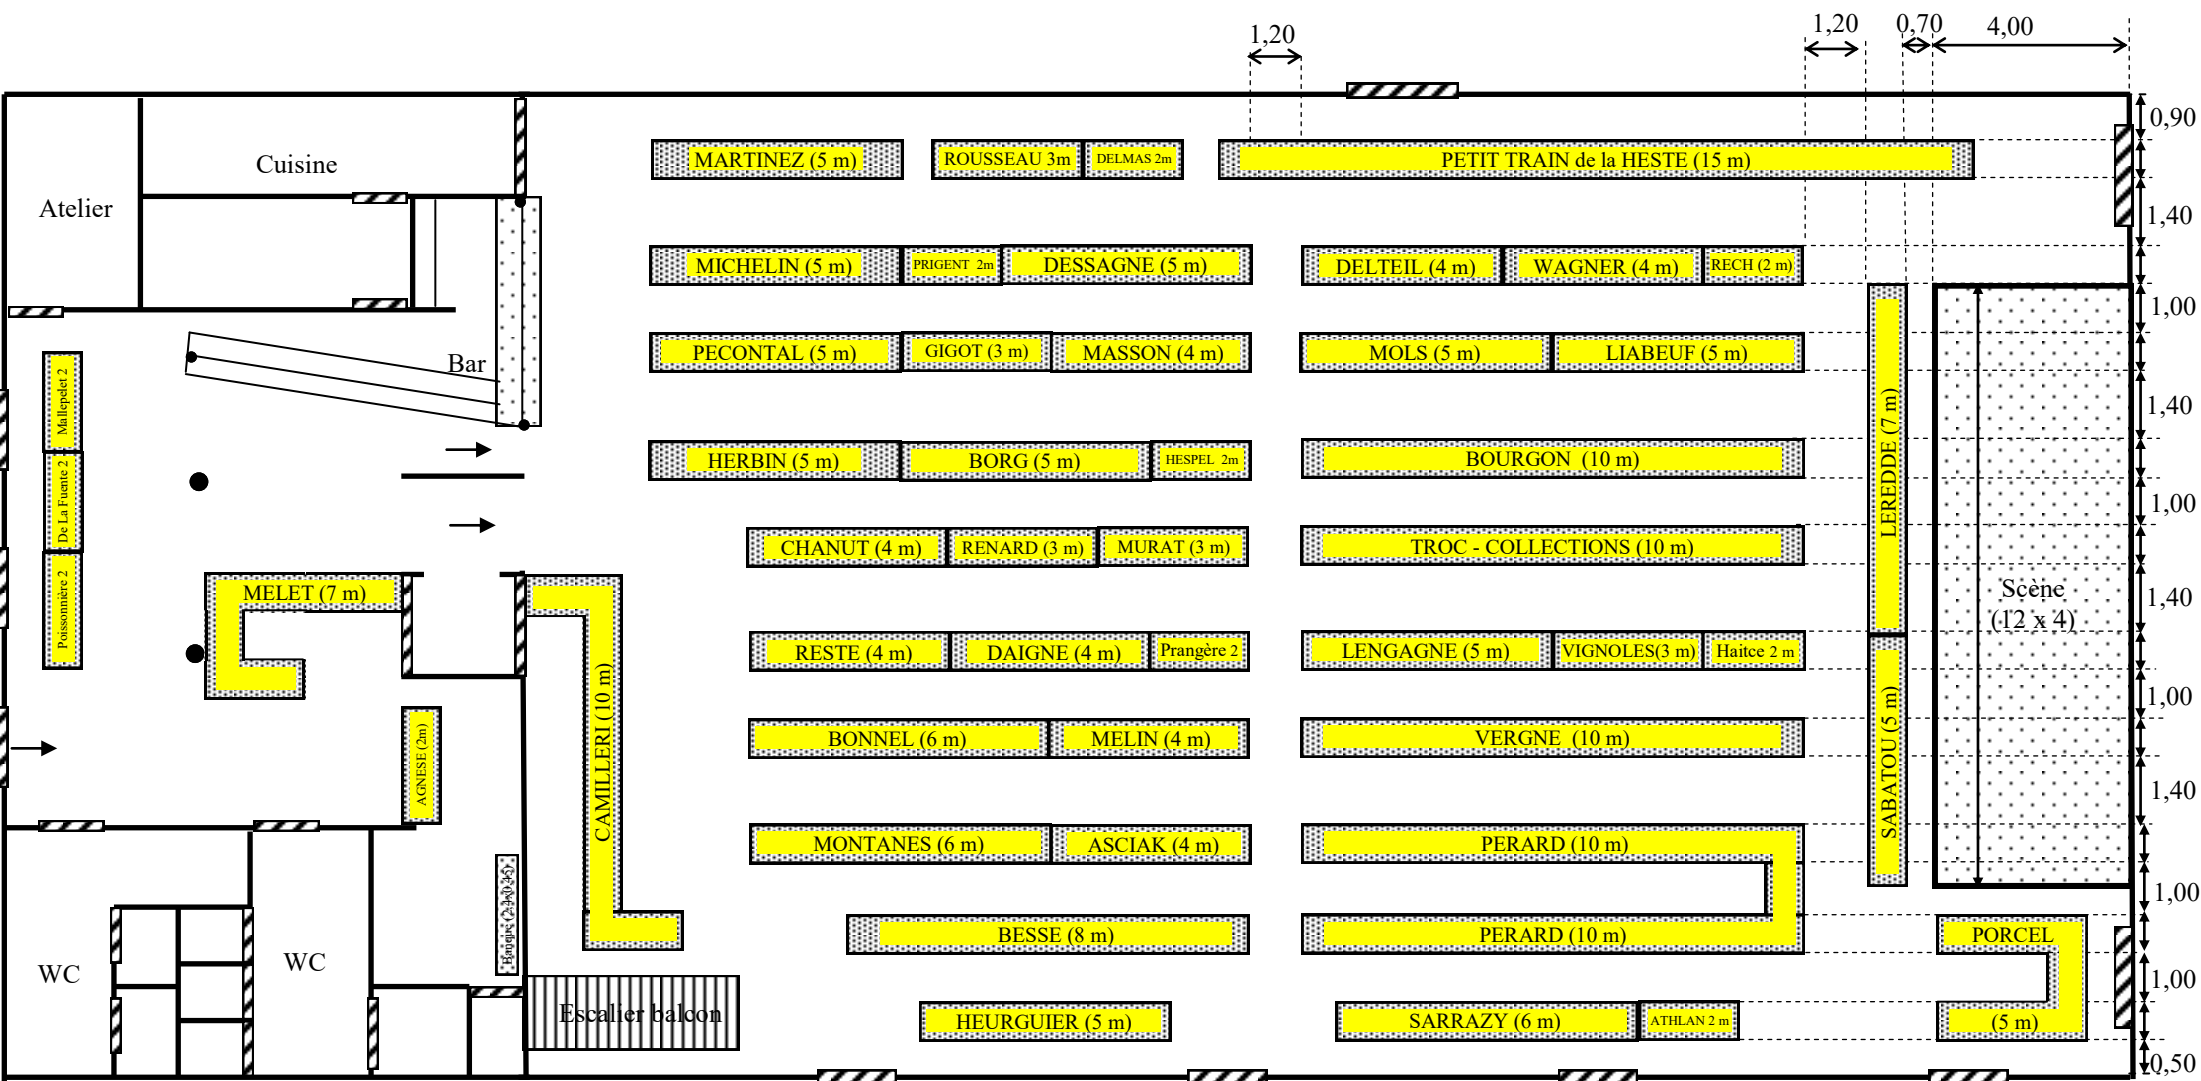

Echelle 1/501

## Plan - Espace Valentré - 24ème Bourse du Jouet Ancien du 19/02/2024

Nb tables	Cote	Métrage	Nb tables	Cote	Métrage
1	1,8	1,8	6	1,8	10,8
2	1,8	3,6	7	1,8	12,6
3	1,8	5,4	8	1,8	14,4
4	1,8	7,2	9	1,8	16,2
5	1,8	9	10	1,8	18