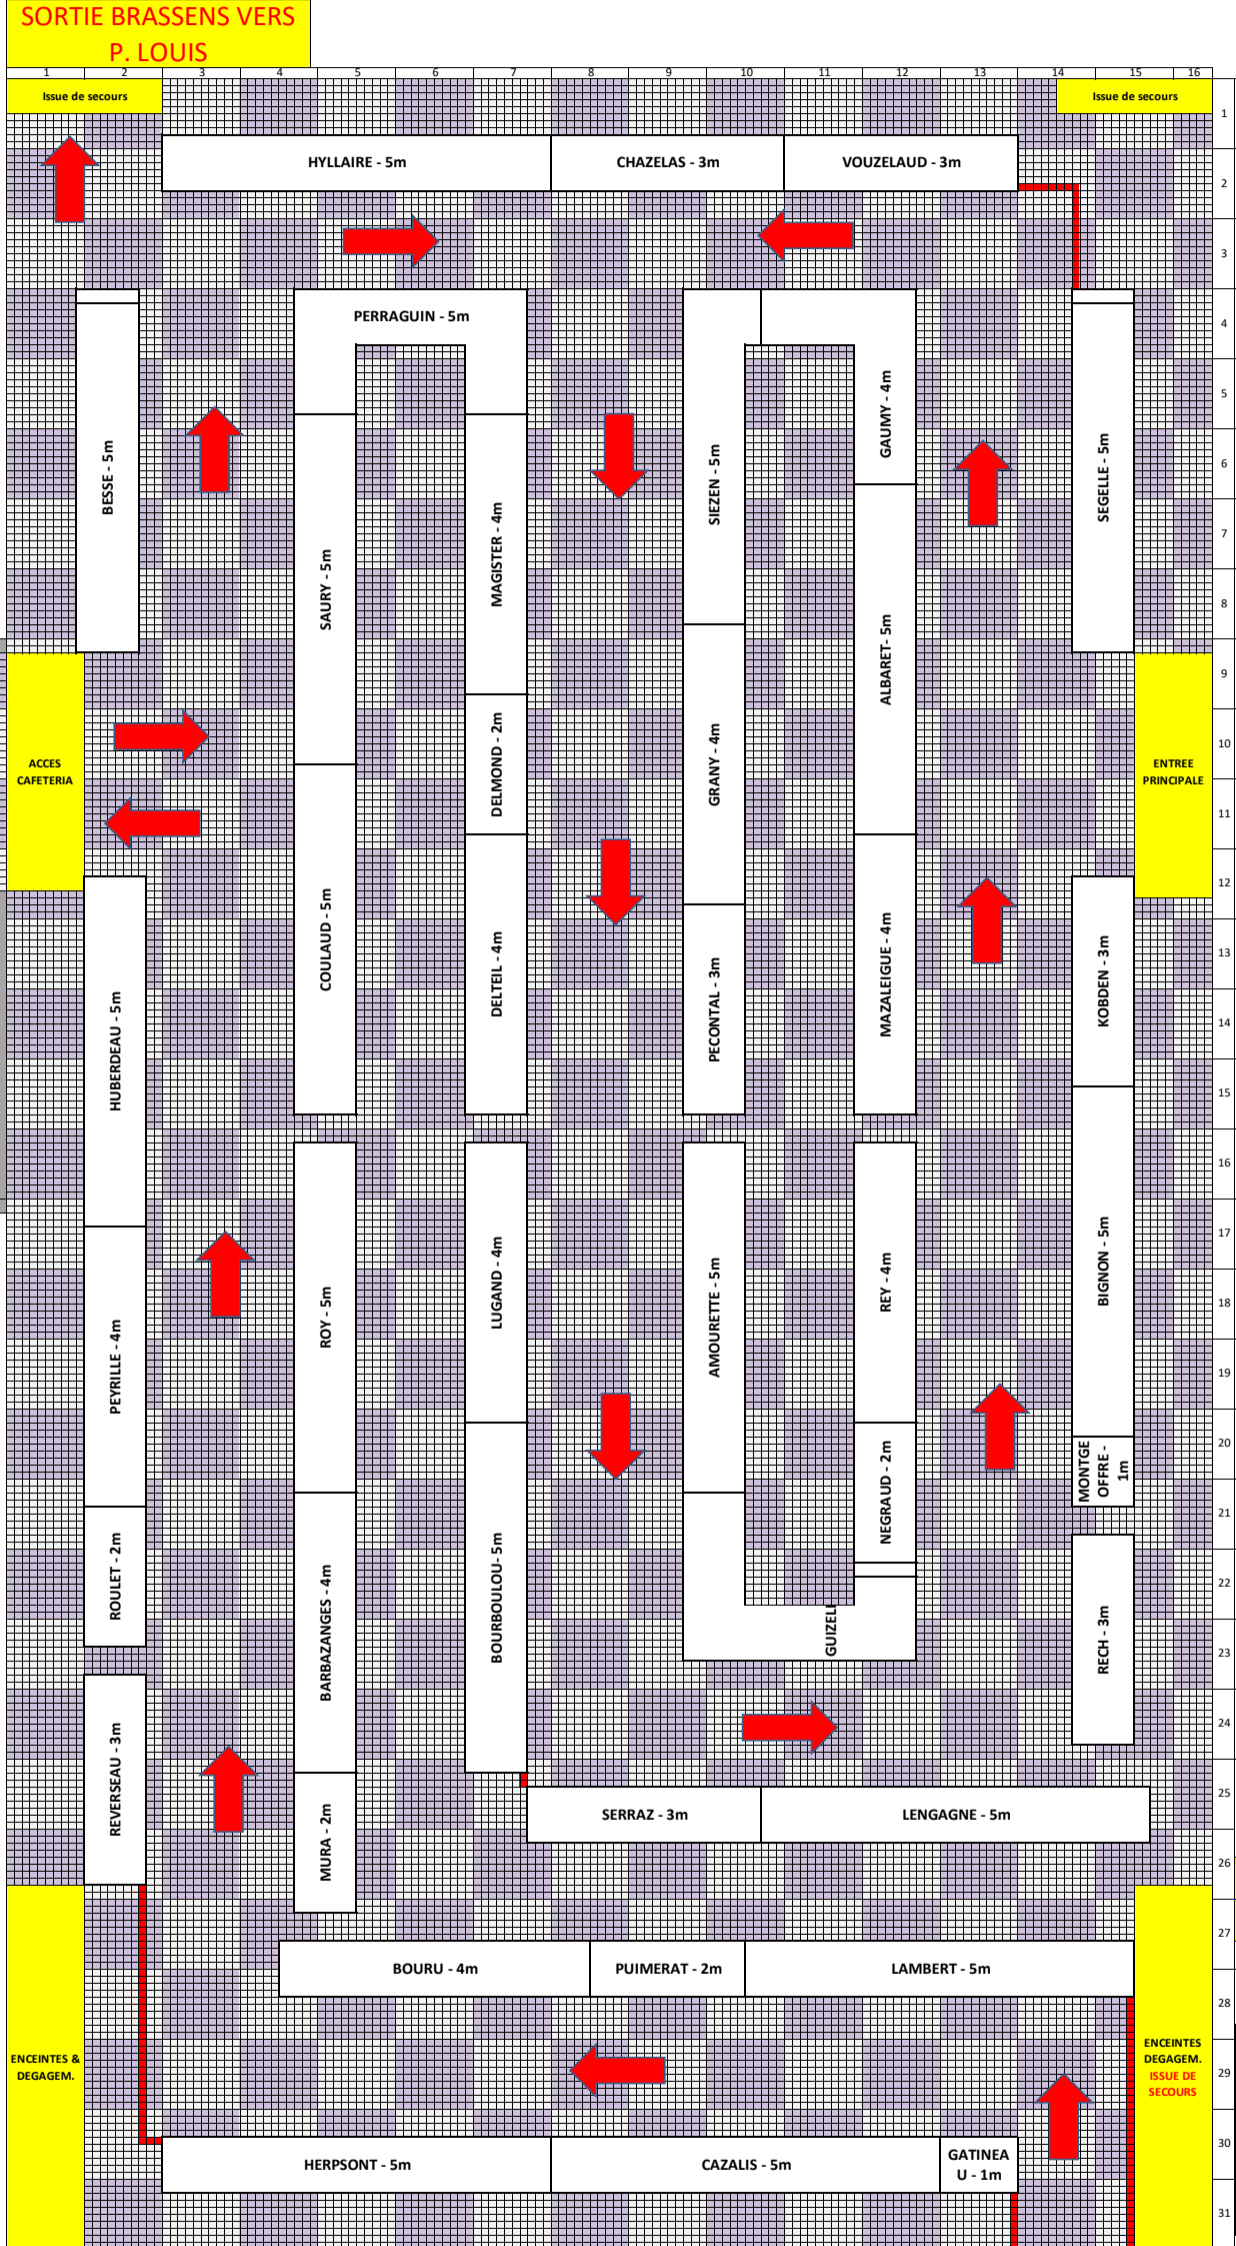

Salle Georges BRASSENS

HALL BRASSENS

ENTREE VISITEURS

BAR

WC

WC

DAIGNE - 5m

2m face mur

LEVEQUE - 5m

GIGI - 5m

BRULE - 5m

VERS SALLE PASTEL PAR ESCALIER

PORTE ENTREE EXTERIEURE

MAPAS - 3m

MAPAS - 2m

ENTREE BRASSENS DEPUIS PASTEL

SORTIE BRASSENS VERS P. LOUIS

Issue de secours

Issue de secours

ENCEINTES & DEGAGEM.

ENCEINTES DEGAGEM. ISSUE DE SECOURS